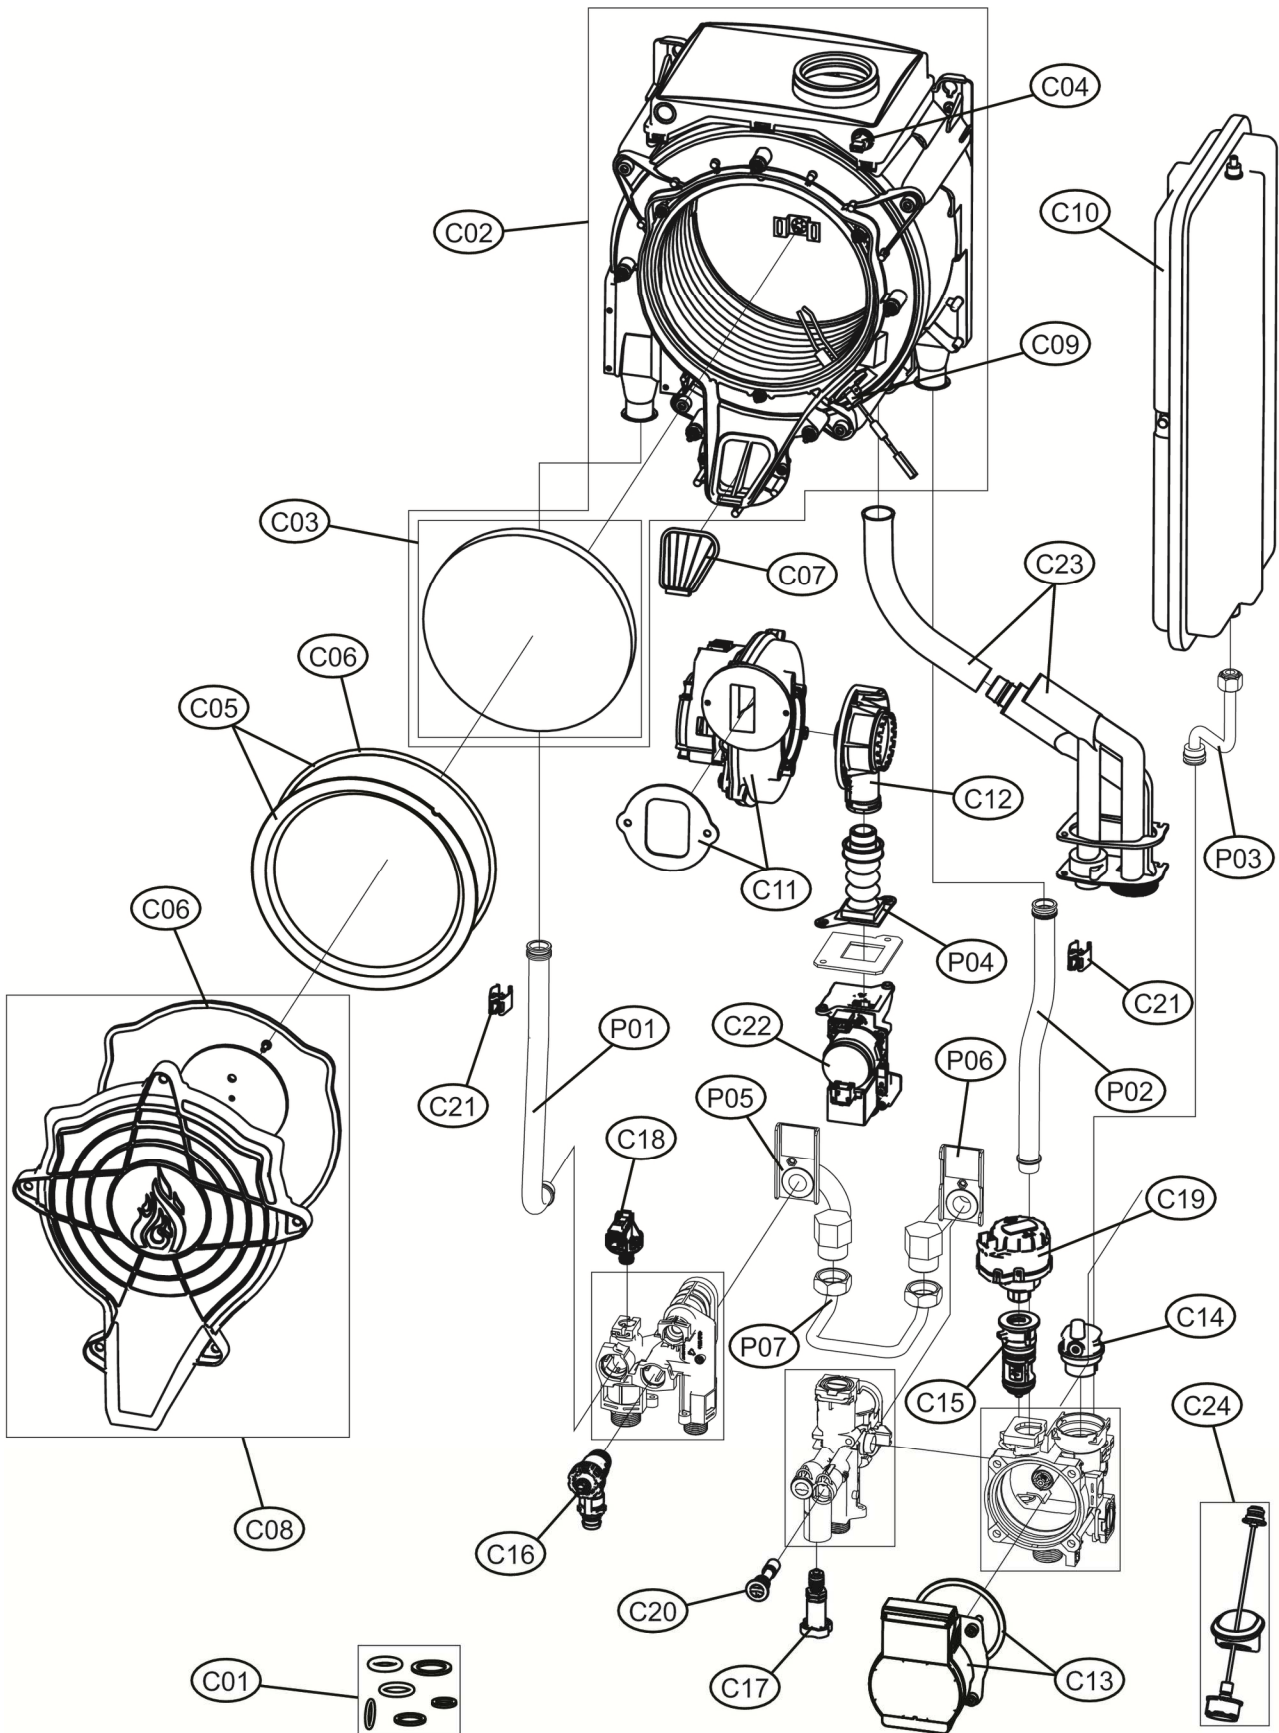

BLUEHELIX TECH RRT 24 H