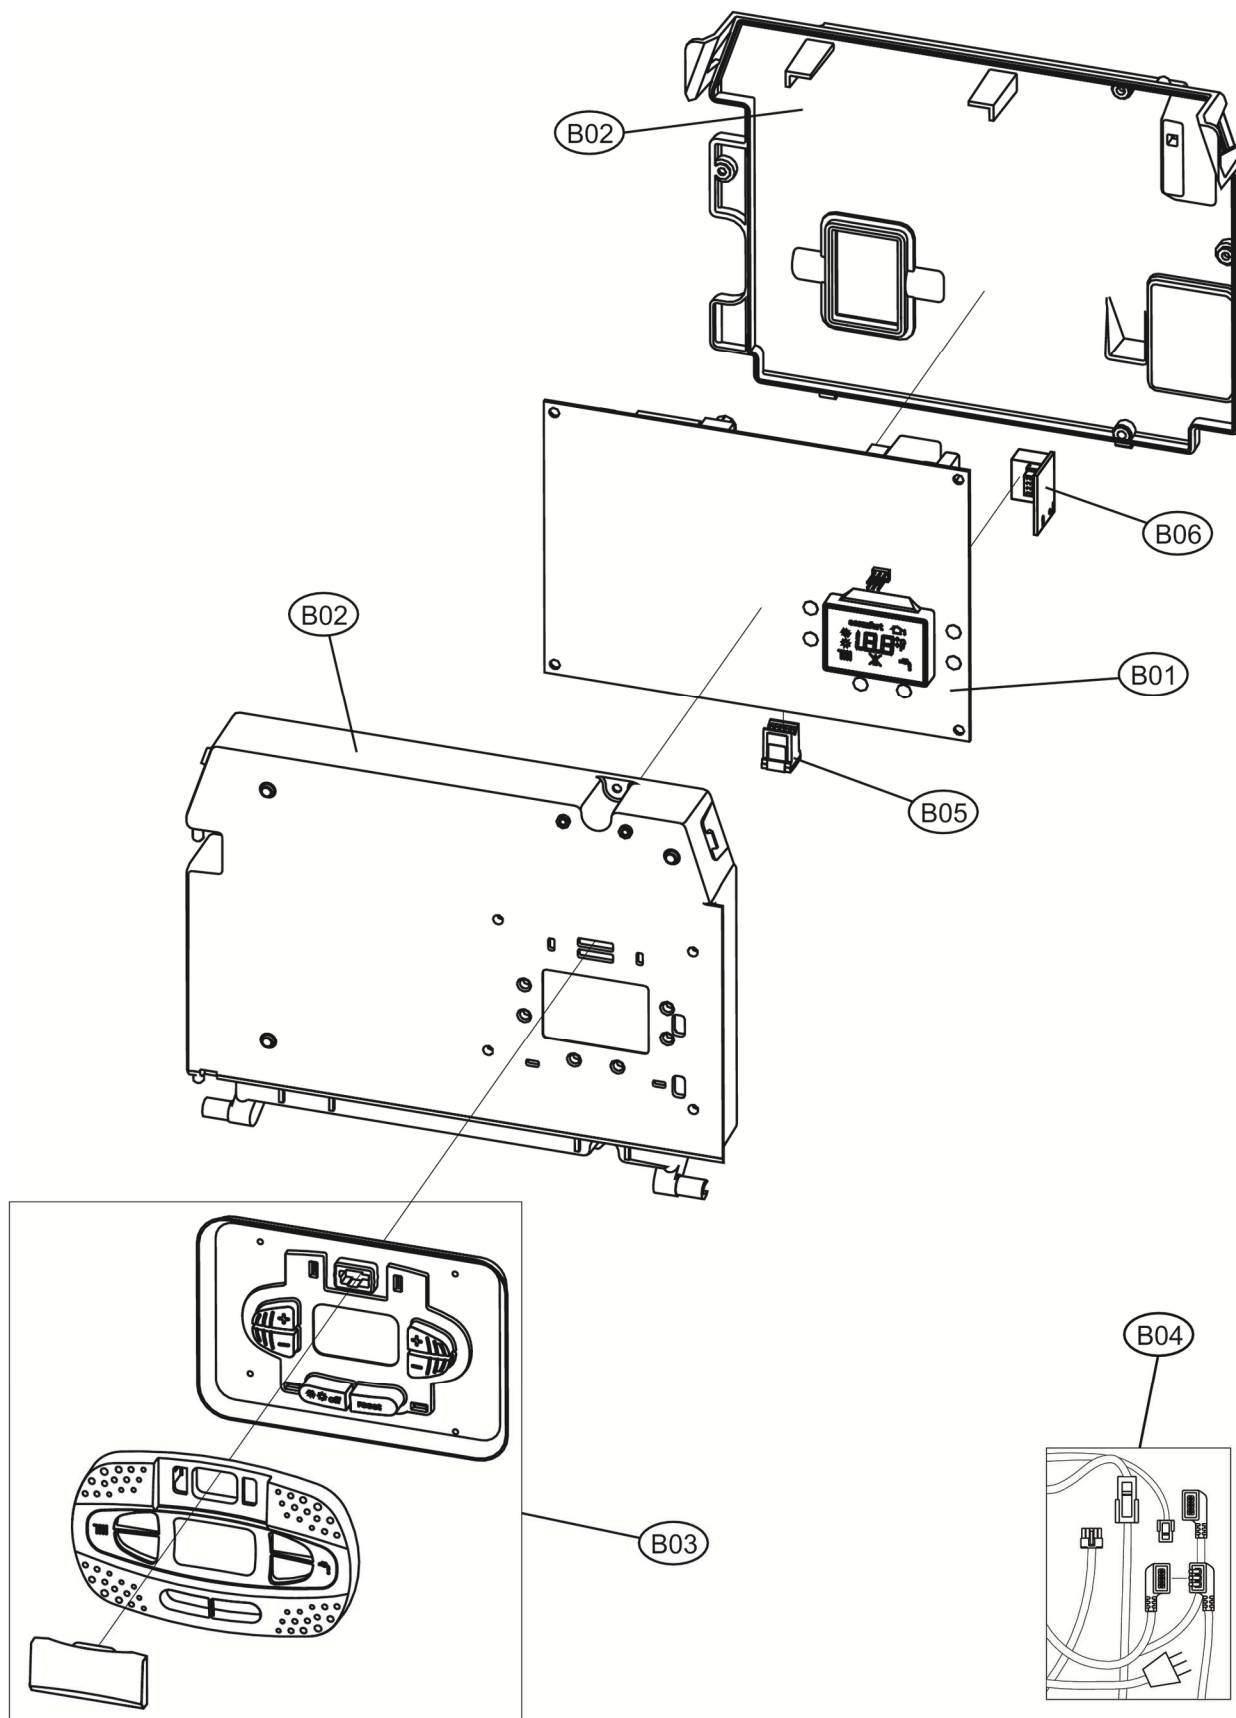

BLUEHELIX TECH RRT 24 H